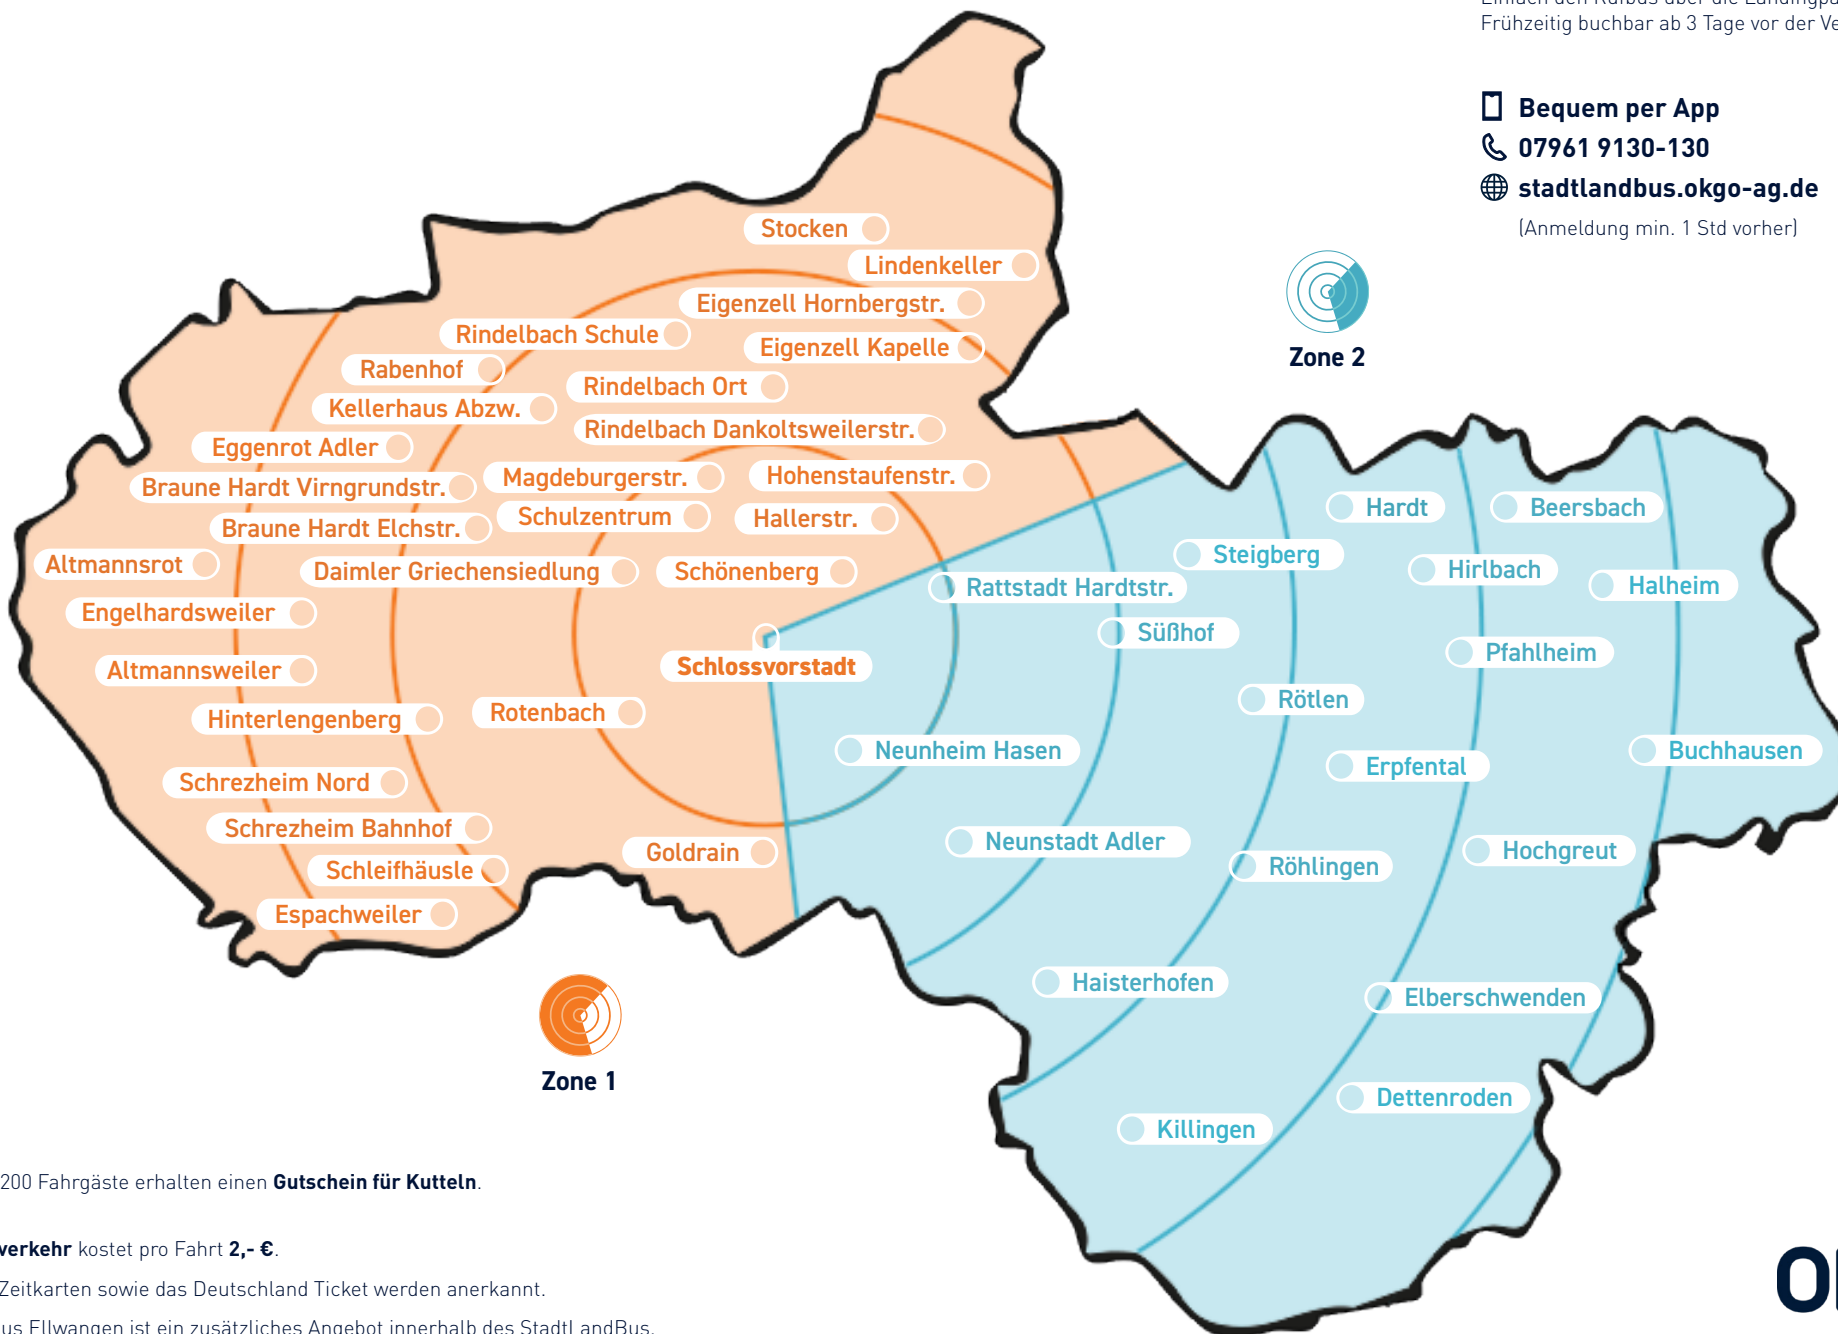

# KALTER MARKT ELLWANGEN AM 12.01.2025

**EVENTFAHRPLAN ZUM KALTEN MARKT IN ELLWANGEN**  
Mit dem StadtLandBus von allen Ellwanger Teilorten zum Kalten Markt und zurück. Für nur 2,- € pro Strecke. Entspannt feiern – ohne Parkplatzsuche!  
An den restlichen Tagen des Kalten Markts gilt der reguläre StadtBus bzw. StadtLandBus-Fahrplan.

Einfach den Rufbus über die Landingpage buchen. Frühzeitig buchbar ab 3 Tage vor der Veranstaltung.

 **Bequem per App**  
 **07961 9130-130**  
 **stadtlandbus.okgo-ag.de**  
(Anmeldung min. 1 Std vorher)

### Zone 1

#### FAHRZEITEN

Schlossvorstadt	10:00	11:00	12:00	13:00	14:00	15:00	16:00	17:00	18:00	19:00	20:00	21:00
Daimler Griechensiedlung												
Hallerstr.												
Magdeburgerstr.												
Schulzentrum	10:05	11:05	12:05	13:05	14:05	15:05	16:05	17:05	18:05	19:05	20:05	21:05
Goldrain												
Hohenstaufenstr.												
Schönenberg												
Eigenzell Hornbergstr.												
Eigenzell Kapelle												
Rindelbach Ort												
Rindelbach Dankoltsweilerstr.												
Rindelbach Schule												
Kellerhaus Abzw.	10:10	11:10	12:10	13:10	14:10	15:10	16:10	17:10	18:10	19:10	20:10	21:10
Braune Hardt Virngrundstr.												
Braune Hardt Elchstr.												
Schrezheim Nord												
Schrezheim Bahnhof												
Schleifhäusle												
Rotenbach												
Espachweiler												
Hinterlengenber												
Altmannsweiler												
Engelhardsweiler												
Eggenrot Adler	10:15	11:15	12:15	13:15	14:15	15:15	16:15	17:15	18:15	19:15	20:15	21:15
Lindenkeller												
Stocken												
Rabenhof												
Altmannsrot	10:20	11:20	12:20	13:20	14:20	15:20	16:20	17:20	18:20	19:20	20:20	21:20
Schlossvorstadt	10:55	11:55	12:55	13:55	14:55	15:55	16:55	17:55	18:55	19:55	20:55	21:55