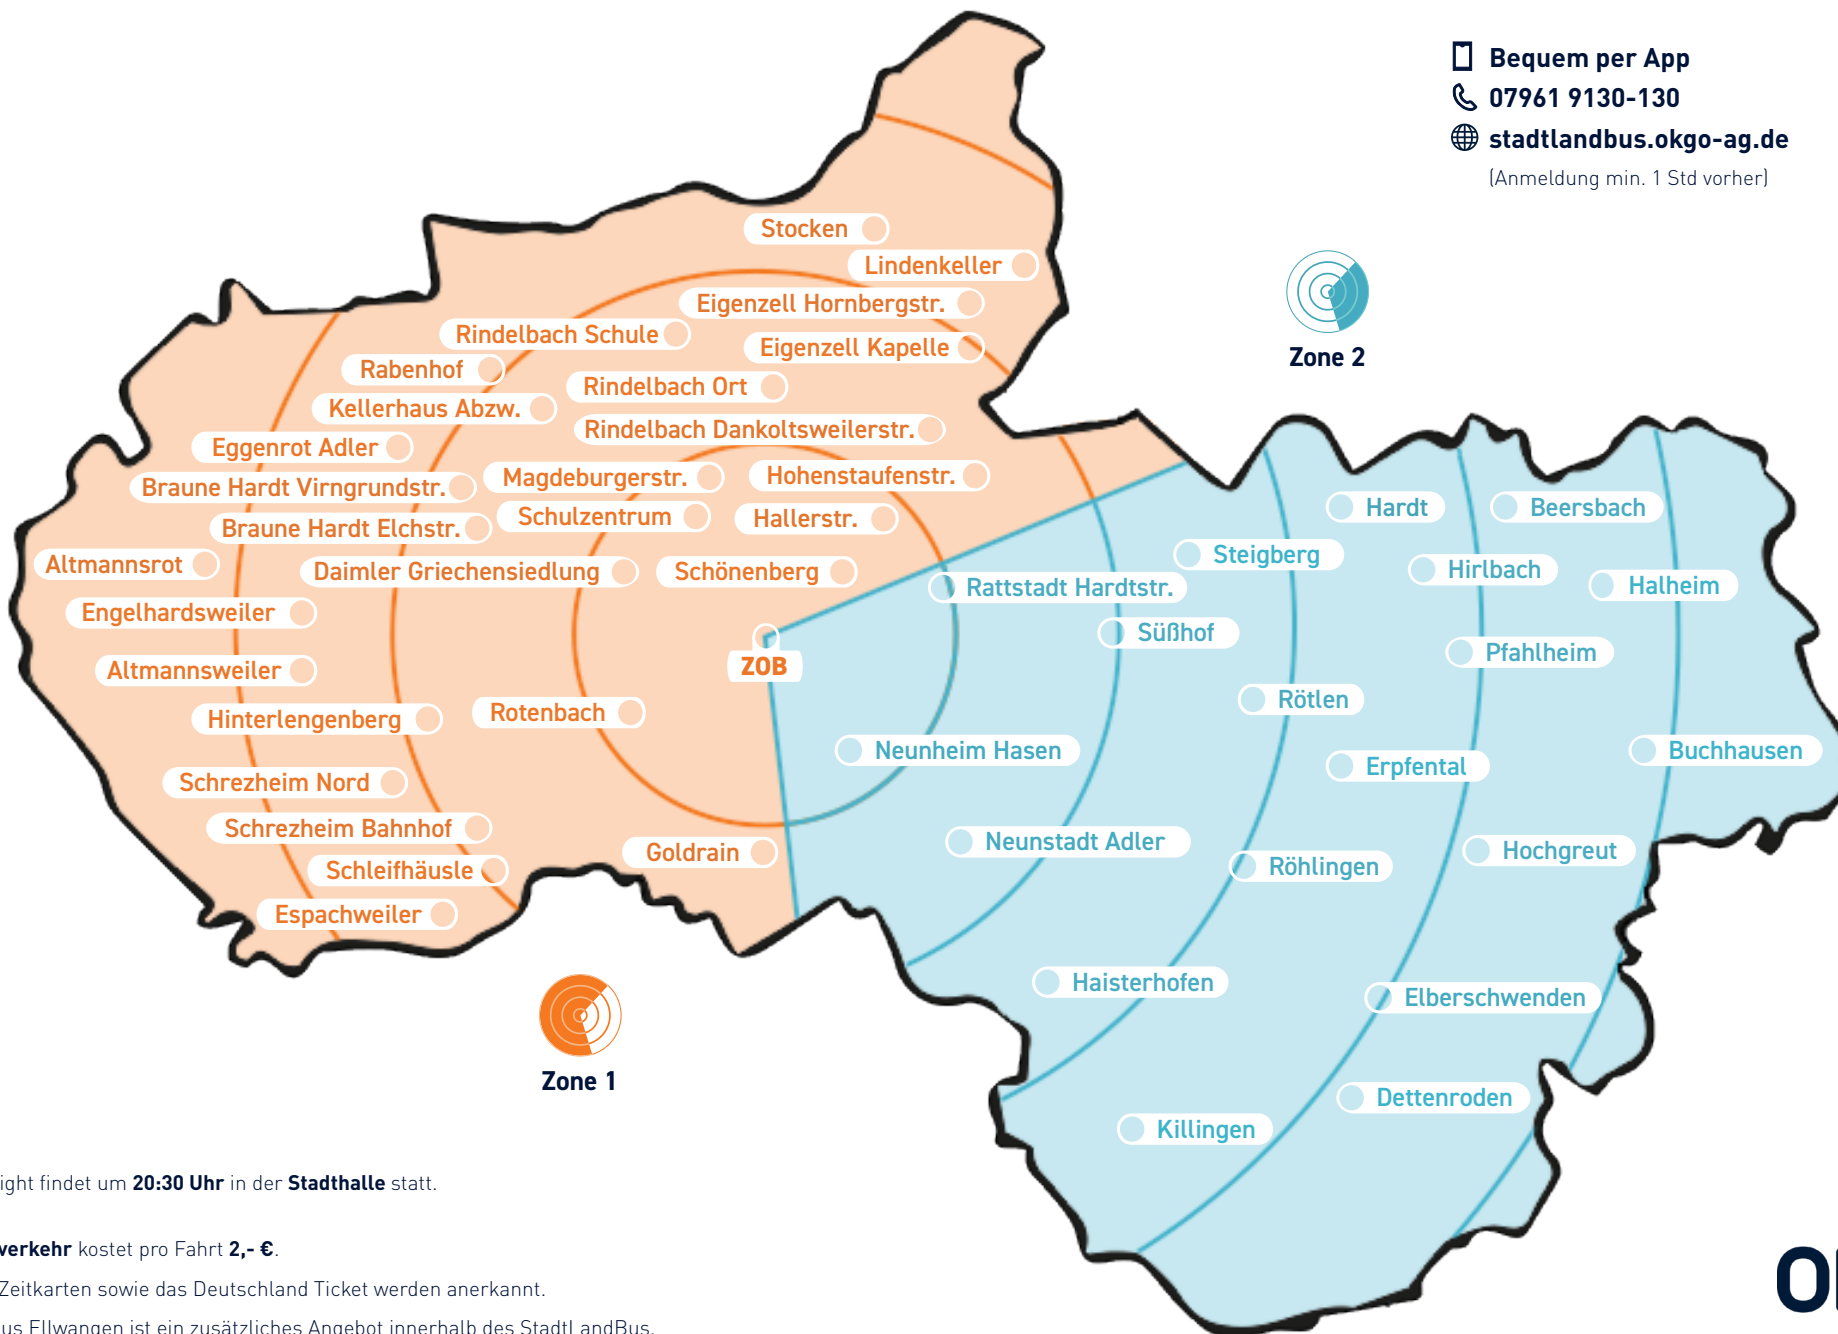

BEAT NIGHT IN ELLWANGEN AM 10.01.2025

EVENTFAHRPLAN ZUR BEAT NIGHT IN ELLWANGEN
Mit dem StadtLandBus von allen Ellwanger Teilorten zur Beat Night und zurück. Für nur 2,- € pro Strecke. Entspannt feiern – ohne Parkplatzsuche!

Einfach den Rufbus über die Landingpage buchen. Frühzeitig buchbar ab 3 Tage vor der Veranstaltung.

 **Bequem per App**
 **07961 9130-130**
 **stadtlandbus.okgo-ag.de**
(Anmeldung min. 1 Std vorher)

 Die Beat Night findet um **20:30 Uhr** in der **Stadthalle** statt.

Zone 2

FAHRZEITEN 

ZOB	20:00	21:00	22:00	23:00	00:00	01:00	02:00	03:00
Neunheim Hasen	20:05	21:05	22:05	23:05	00:05	01:05	02:05	03:05
Rattstadt Hardstr.								
Neunstadt Adler								
Süßhof	20:10	21:10	22:10	23:10	00:10	01:10	02:10	03:10
Steigberg								
Haisterhofen								
Röhligen								
Erpfental	20:15	21:15	22:15	23:15	00:15	01:15	02:15	03:15
Röttlen								
Hardt								
Killingen								
Pfahlheim	20:20	21:20	22:20	23:20	00:20	01:20	02:20	03:20
Hirlbach								
Beersbach								
Dettenroden								
Elberschwenden								
Hochgreut	20:25	21:25	22:25	23:25	00:25	01:25	02:25	03:25
Halheim								
Buchhausen								
ZOB	20:55	21:55	22:55	23:55	00:55	01:55	02:55	03:55