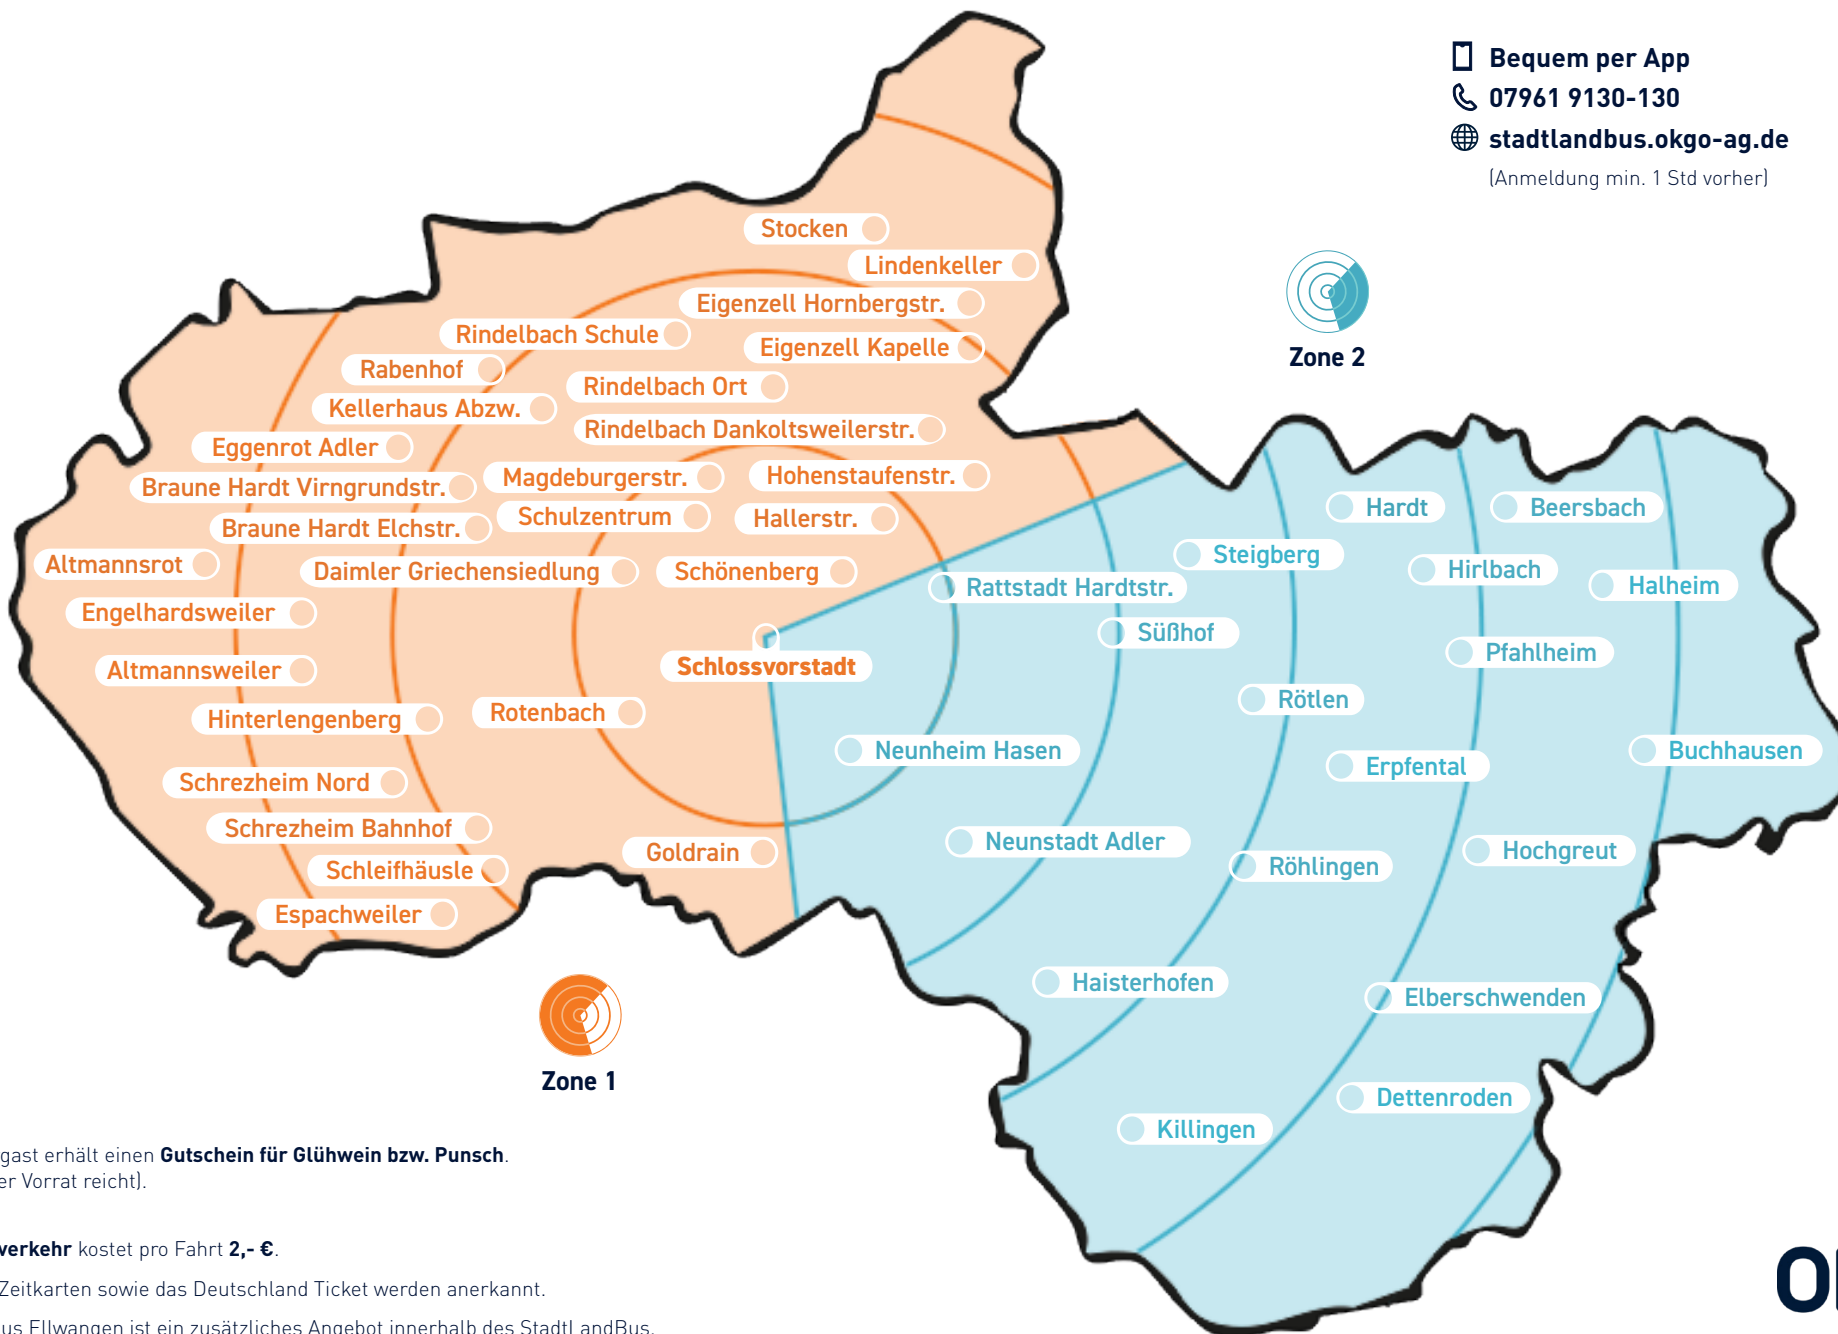

WEIHNACHTSMARKT ELLWANGEN VOM 06. BIS 08.12.2024

EVENTFAHRPLAN ZUM ELLWANGER WEIHNACHTSMARKT
Mit dem StadtLandBus von allen Ellwanger Teilorten zum Ellwanger Weihnachtsmarkt und zurück. Für nur 2,- € pro Strecke. Entspannt feiern – ohne Parkplatzsuche!

Einfach den Rufbus über die Landingpage buchen.
Frühzeitig buchbar ab 3 Tage vor der Veranstaltung.

📱 **Bequem per App**
☎ **07961 9130-130**
🌐 **stadtlandbus.okgo-ag.de**
(Anmeldung min. 1 Std vorher)

i Jeder Fahrgast erhält einen **Gutschein für Glühwein bzw. Punsch**.
(Solange der Vorrat reicht).

Der **Zonenverkehr** kostet pro Fahrt **2,- €**.

Sämtliche Zeitkarten sowie das Deutschland Ticket werden anerkannt.