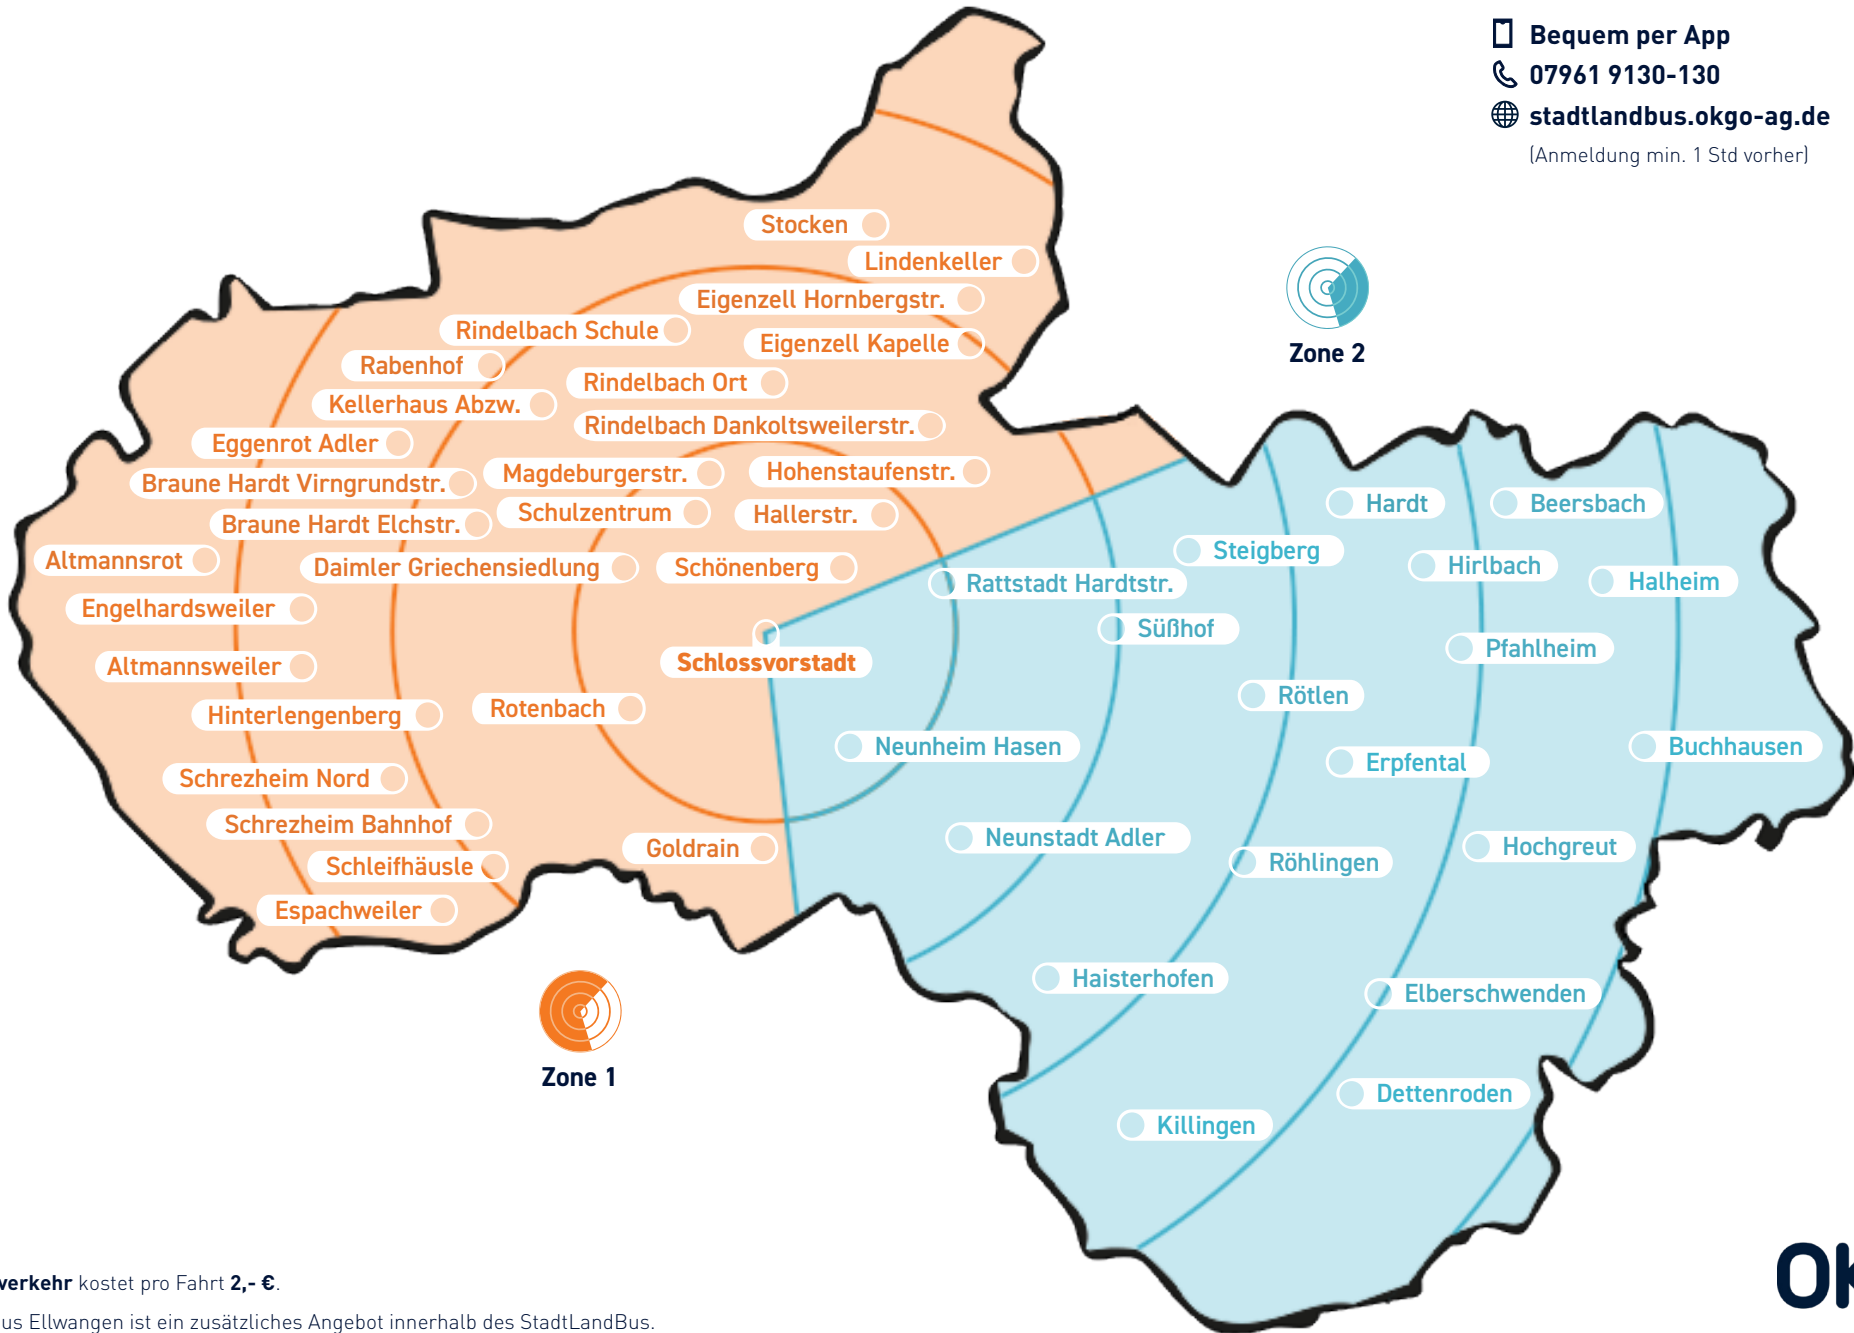

FOOD DAYS UND VERKAUFSOFFENER SONNTAG VOM 25. BIS 27.10.2024

EVENTFAHRPLAN ZUM VERKAUFSOFFENEN SONNTAG
Mit dem StadtLandBus von allen Ellwanger Teilorten zum verkaufsoffenen Sonntag und zurück. Für nur 2,- € pro Strecke. Entspannt feiern – ohne Parkplatzsuche!

Einfach den Rufbus über die Landingpage buchen.
Frühzeitig buchbar ab 3 Tage vor der Veranstaltung.

 **Bequem per App**

 **07961 9130-130**

 **stadtlandbus.okgo-ag.de**

(Anmeldung min. 1 Std vorher)

 Der **Zonenverkehr** kostet pro Fahrt **2,- €**.

Zone 1

FAHRZEITEN 

	Sonntag												Freitag		
	10:00	11:00	12:00	13:00	14:00	15:00	16:00	17:00	18:00	19:00	20:00	21:00	22:00	20:00	21:00
Schlossvorstadt															
Daimler Griechensiedlung															
Hallerstr.															
Magdeburgerstr.															
Schulzentrum	10:05	11:05	12:05	13:05	14:05	15:05	16:05	17:05	18:05	19:05	20:05	21:05	22:05		
Goldrain															
Hohenstaufenstr.															
Schönenberg															
Eigenzell Hornbergstr.															
Eigenzell Kapelle															
Rindelbach Ort															
Rindelbach Dankoltzweilerstr.															
Rindelbach Schule															
Kellerhaus Abzw.	10:10	11:10	12:10	13:10	14:10	15:10	16:10	17:10	18:10	19:10	20:10	21:10	22:10		
Braune Hardt Virngrundstr.															
Braune Hardt Elchstr.															
Schrezheim Nord															
Schrezheim Bahnhof															
Schleifhäusle															
Rotenbach															
Espachweiler															
Hinterlengenber															
Altmannsweiler															
Engelhardsweiler															
Eggenrot Adler	10:15	11:15	12:15	13:15	14:15	15:15	16:15	17:15	18:15	19:15	20:15	21:15	22:15		
Lindenkeller															
Stocken															
Rabenhof															
Altmannsrot	10:20	11:20	12:20	13:20	14:20	15:20	16:20	17:20	18:20	19:20	20:20	21:20	22:20		
Schlossvorstadt	10:55	11:55	12:55	13:55	14:55	15:55	16:55	17:55	18:55	19:55	20:55	21:55	22:55		