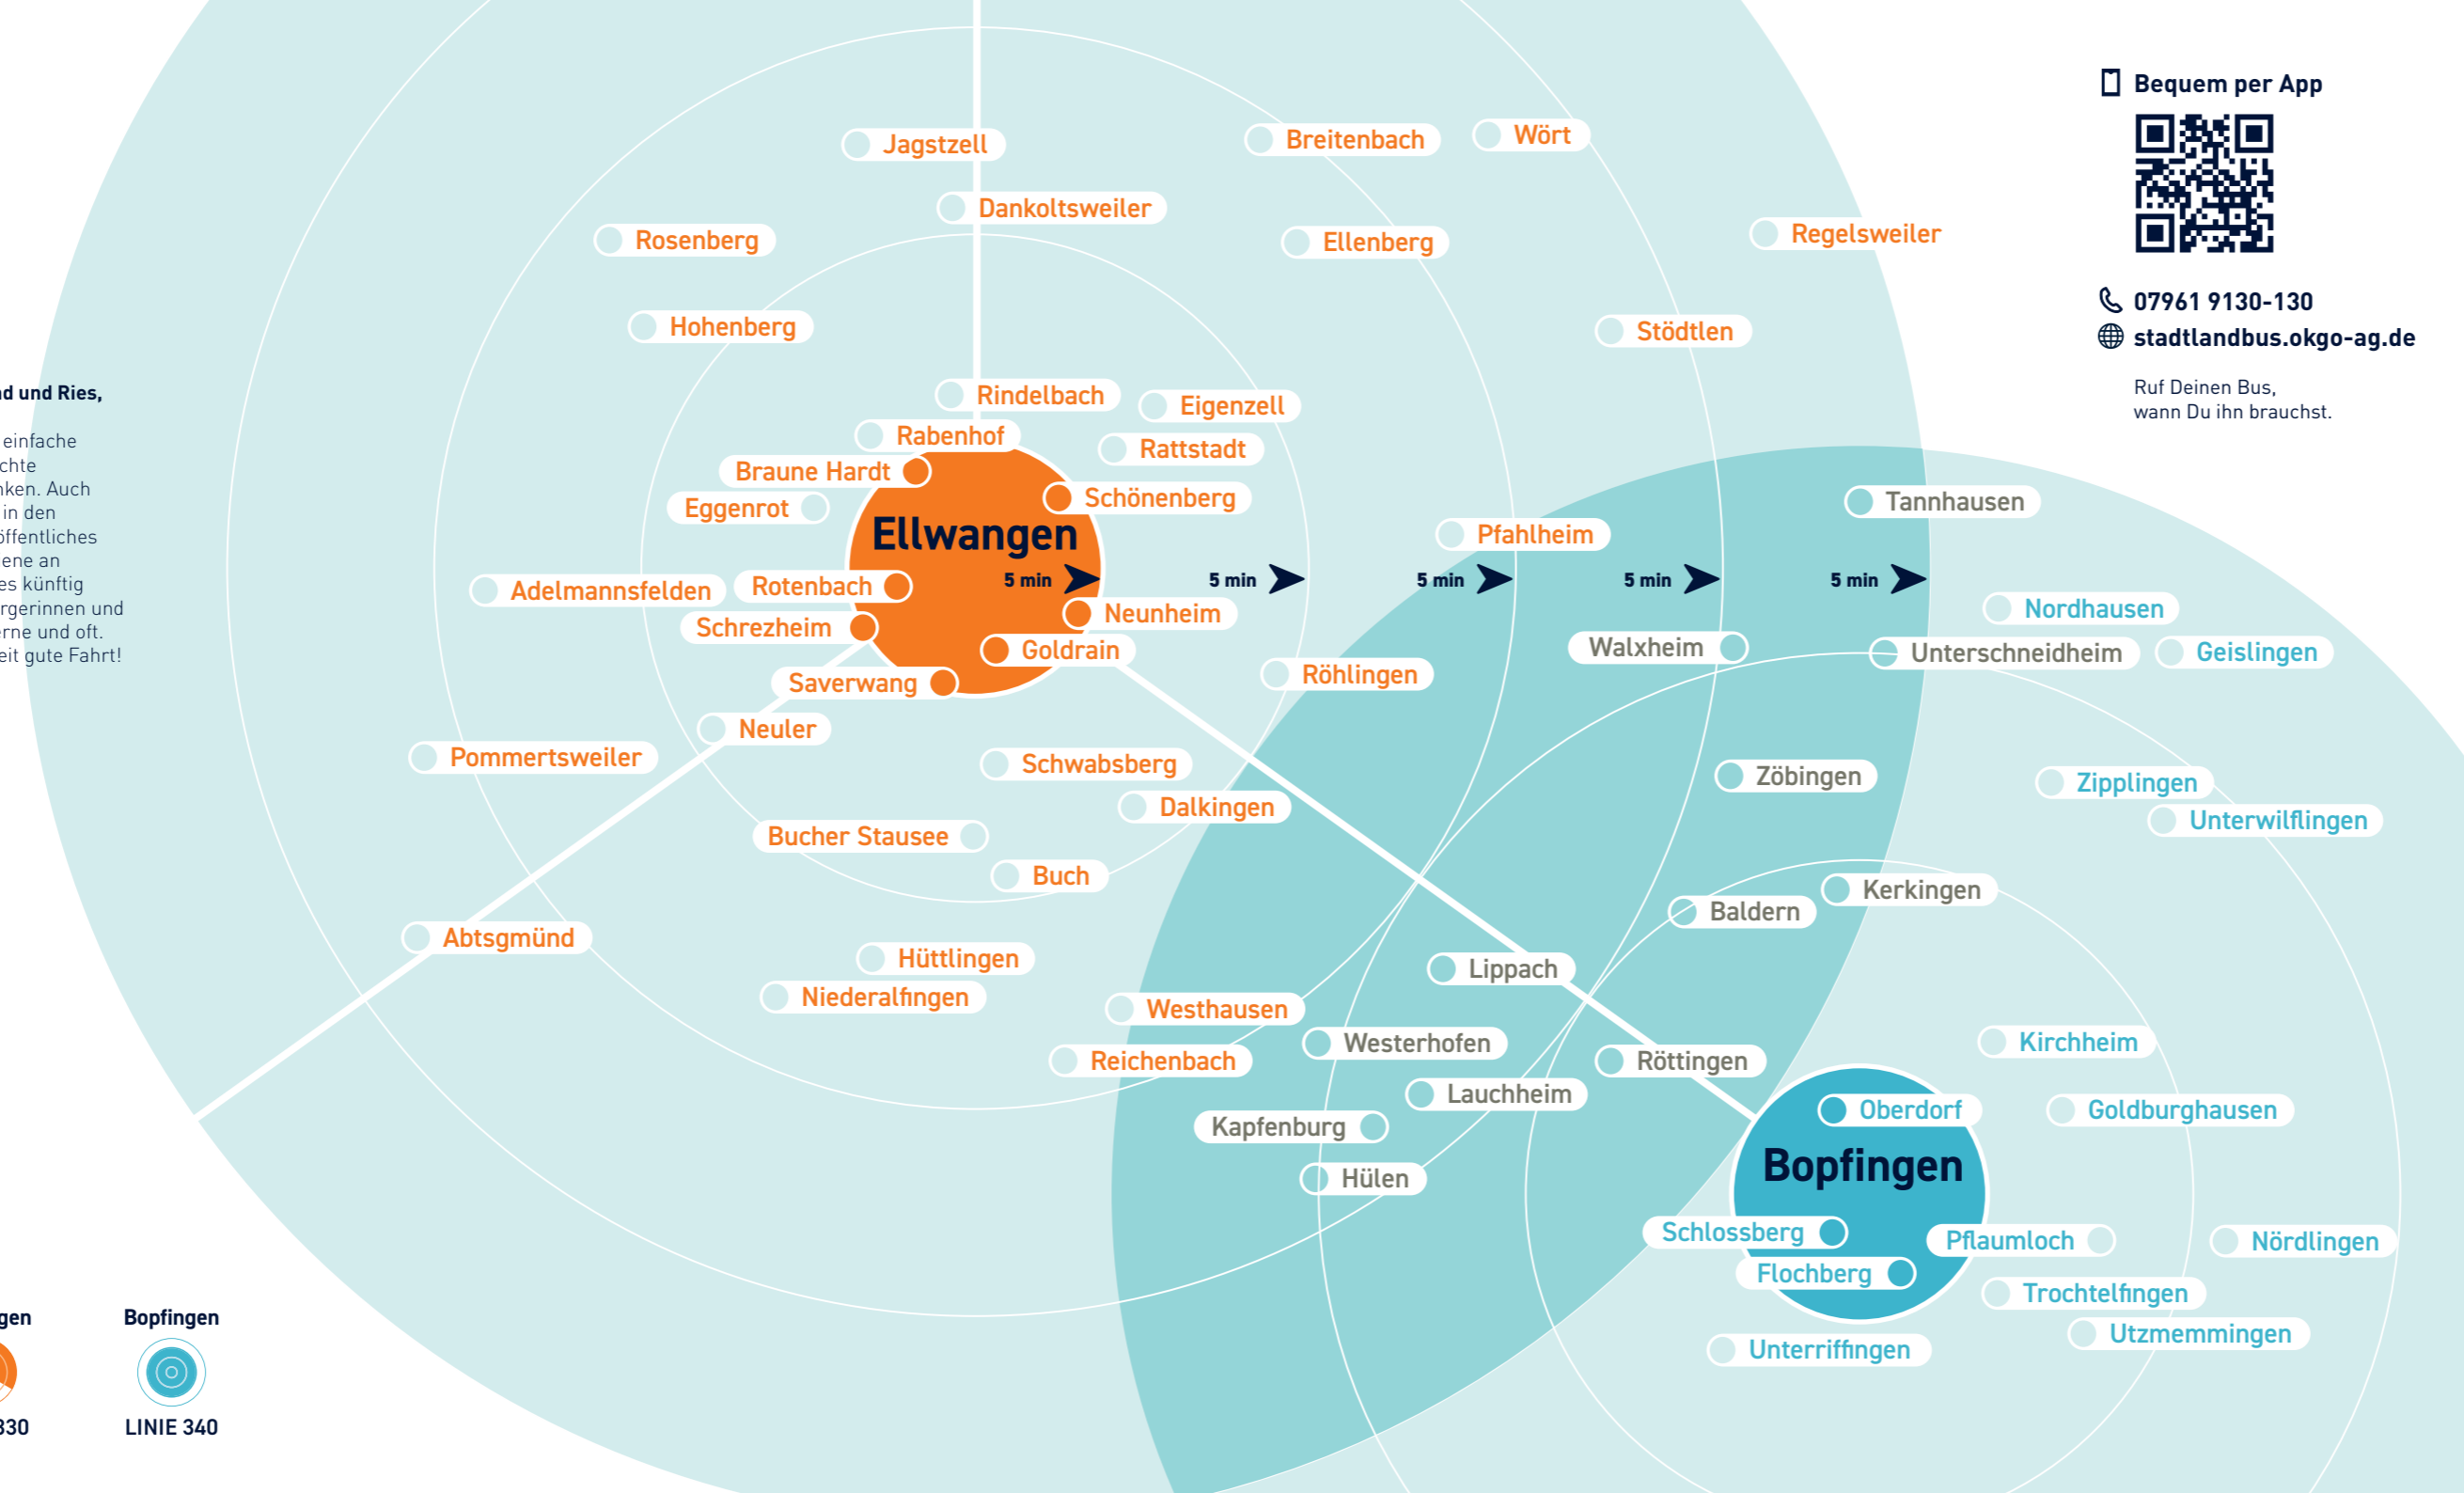

Liebe Mitbürgerinnen und Mitbürger im Virngrund und Ries,

seit Sommer 2020 ermöglicht der „StadtLandBus“ einfache und günstige Mobilität in Ihrer Raumschaft. Eine echte Erfolgsgeschichte und daher nicht mehr wegzudenken. Auch deshalb weiten wir das Angebot nunmehr aus. Bis in den späten Abend ermöglicht der „StadtLandBus“ ein öffentliches Verkehrsangebot, perfekt abgestimmt mit der Schiene an den Bahnhöfen in Ellwangen und Bopfingen. Wird es künftig noch besser? Darüber entscheiden Sie liebe Mitbürgerinnen und Mitbürger! Nutzen Sie den „StadtLandBus“ also gerne und oft. Ich wünsche Ihnen dabei ganz viel Freude und allzeit gute Fahrt!

Ihr

Dr. Joachim Bläse
Landrat des Ostalbkreises
Aufsichtsratsvorsitzender OstalbMobil

5 min ➔ ca. 5 Minuten Abstände zwischen Gebieten.

Ellwangen LINIE 334
 Ellwangen LINIE 332
 Ellwangen LINIE 330
 Bopfingen LINIE 340

eine Marke von:
OK.GO

Ellwangen

LINIE 334

ANKUNFT	Sa / So	Mo - So	Fr / Sa
DB aus Crailsheim	14:49 - 16:49 - 18:49 - 20:49 ¹ - 22:09 - -		
GoAhead aus Aalen	14:45 15:45 16:45 17:45 18:45 19:45 20:45 21:45 22:45 23:52 0:55		

ABFAHRT	Sa / So	Mo - So	Fr / Sa
GoAhead nach Aalen	17:11 18:11 19:11 20:11 21:13 22:11 23:11 - - -		

- ^o Orte werden von beiden Linien angefahren
- ¹ täglich außer Samstag
- ² nur Montag bis Freitag
- ³ nur am Samstag